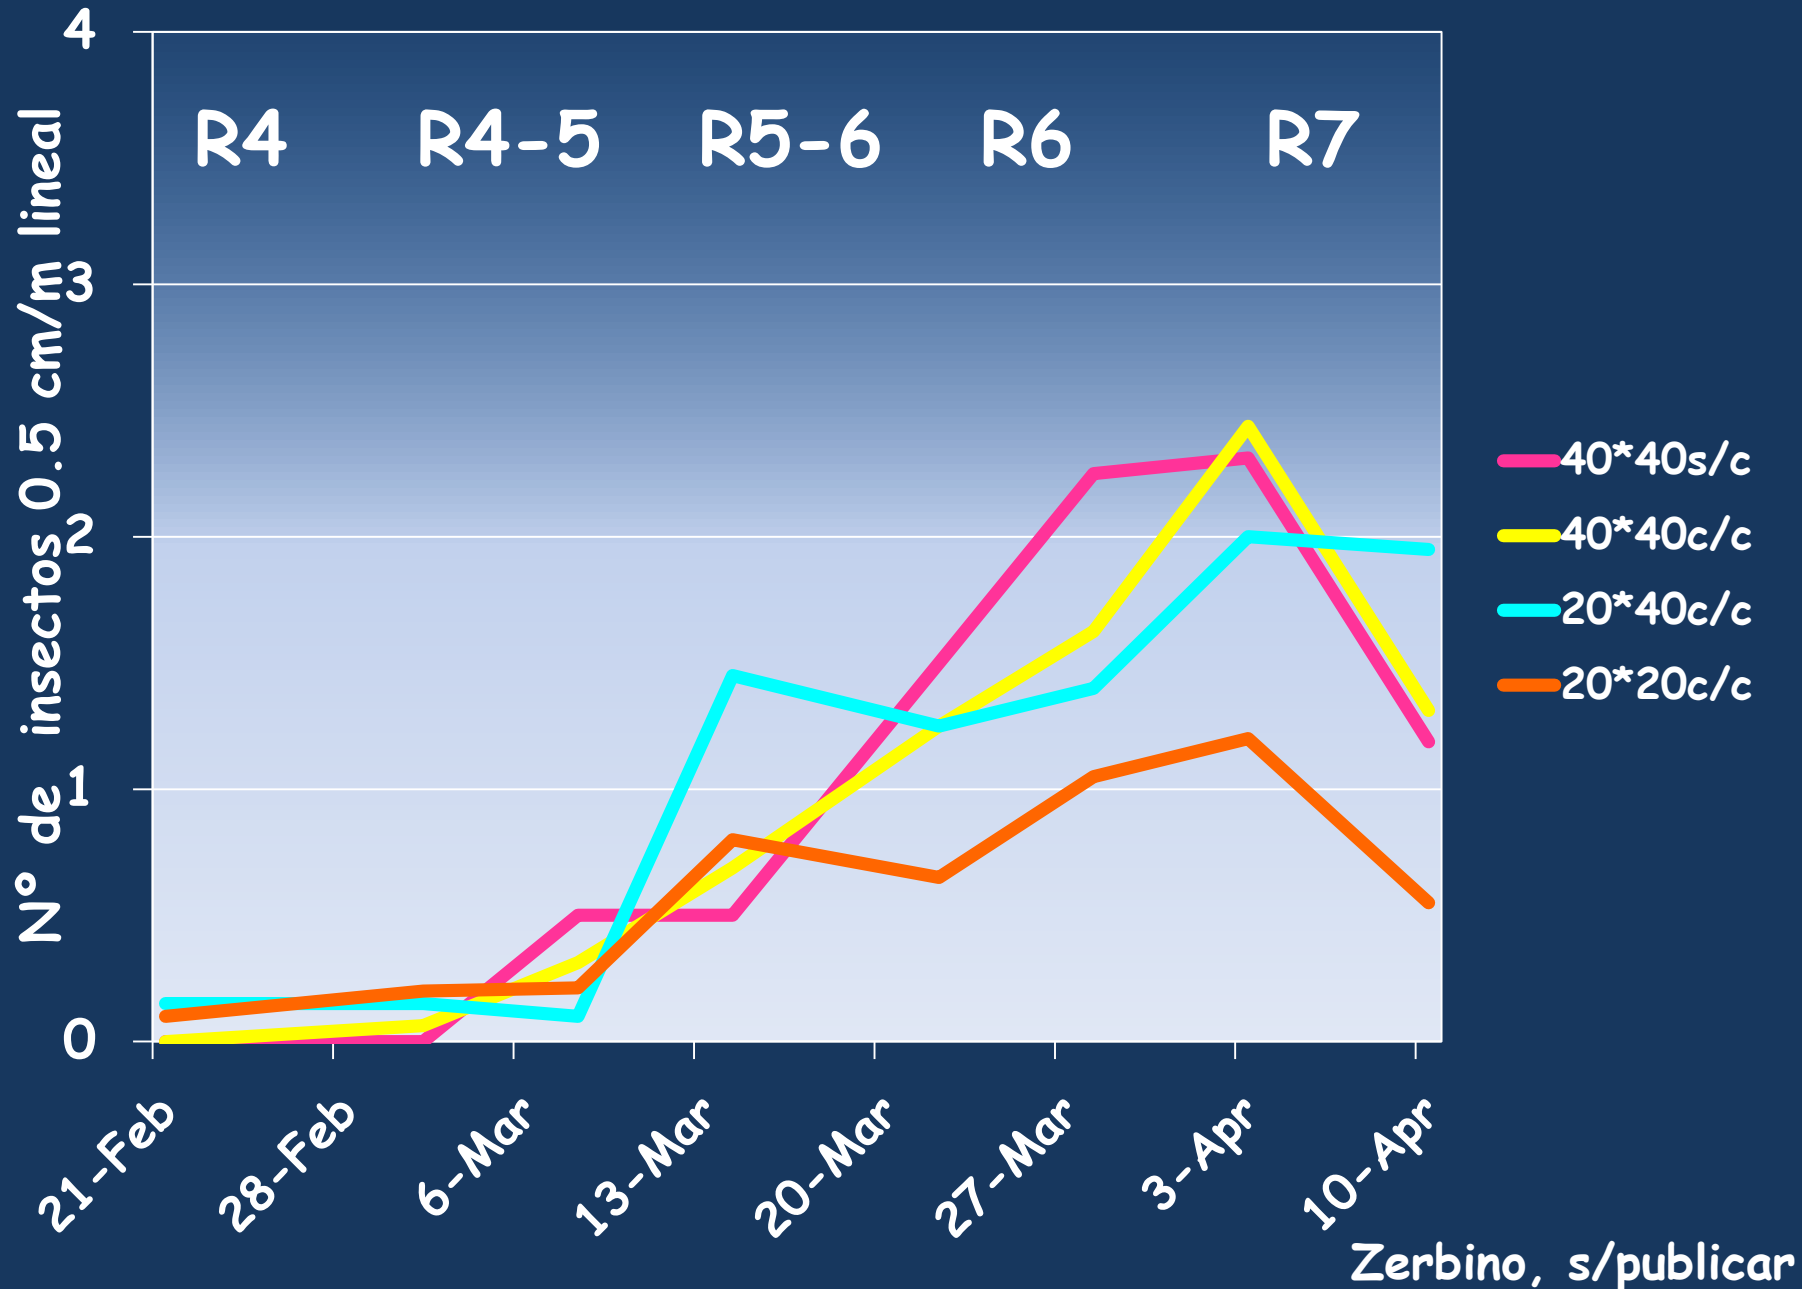

3

40

40

Soja s/cortina

3

20

3

20

20

40

3

Barreras vivas- Qué área?

Barreras vivas- Que área?

Zerbino s/publicar

Barrera Maíz- 2013/2014

Barreras vivas- Qué área?